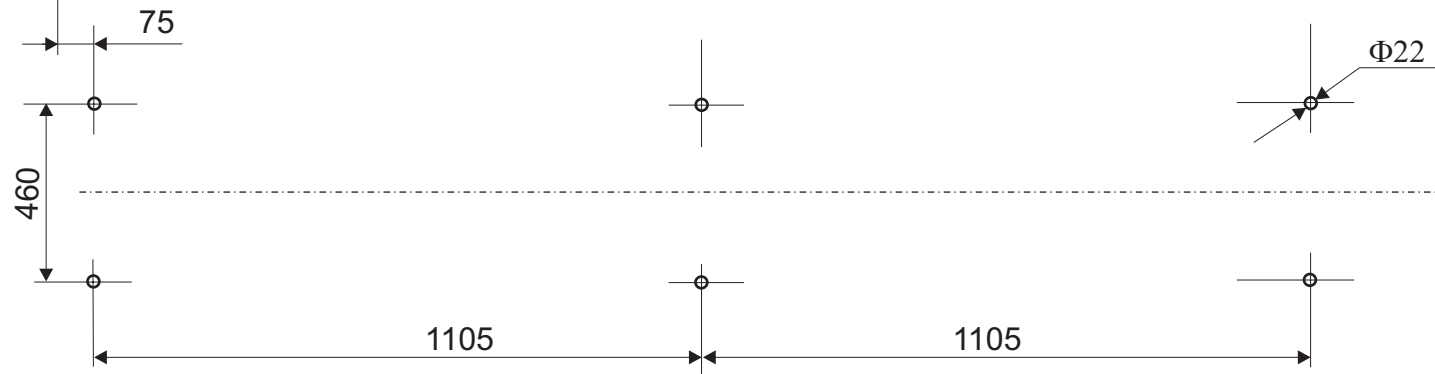

# Gumel-pumpe

PUMPA GVP - 100 sa prirubnicom DN 150

Tezina pumpe je 600 kg

ULAZ

2783

RASPORED OTVORA U POSTOLJU ZA VEZU SA FUNDAMENTOM

Datum