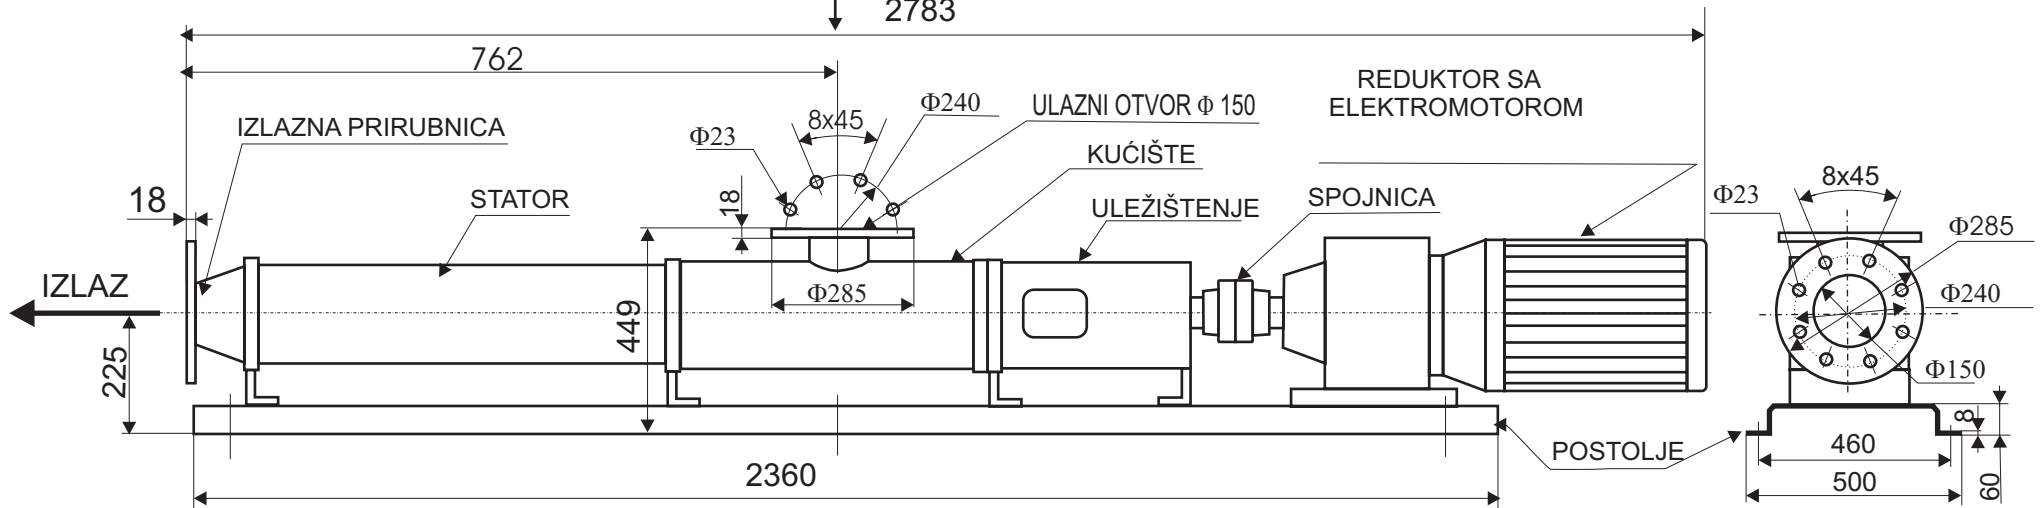

# Gumel-pumpe

PUMPA GVP - 100 sa prirubnicom DN 150

Tezina pumpe je 600 kg

ULAZ

2783

RASPORED OTVORA U POSTOLJU ZA VEZU SA FUNDAMENTOM

Datum